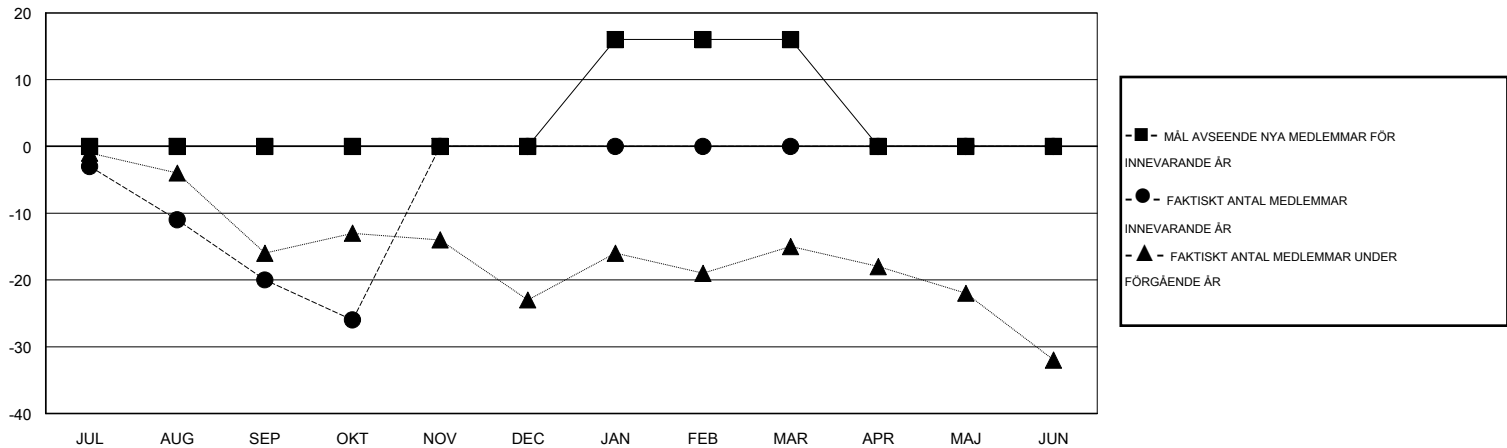

# MONTHLY MEMBERSHIP PROGRESS REPORT

District 104 J

Results as of: 10/31/2016

GMT: Kenneth Persson

OMRÅDE NORWAY

GMT KO 4

Klubbar					Medlemmar				
RESULTAT FÖR 2016-2017					RESULTAT FÖR 2016-2017				
KVARTAL	MÅL AVSEENDE NYA KLUBBAR	NYA KLUBBAR	AVFÖRDA KLUBBAR	NETTOTILLVÄX T/MINSKNING	KVARTAL	MÅL AVSEENDE NYA MEDLEMMAR	CHARTER OCH TILLAGDA NYA MEDLEMMAR	AVFÖRDA MEDLEMMAR	NETTOTILLVÄX T/MINSKNING
JUL/AUG/SEP	0	0	0	0	JUL/AUG/SEP	0	4	24	-20
OKT/NOV/DEC	0	0	0	0	OKT/NOV/DEC	0	7	13	-6
JAN/FEB/MAR	0	0	0	0	JAN/FEB/MAR	16	0	0	0
APR/MAJ/JUN	0	0	0	0	APR/MAJ/JUN	-16	0	0	0

MÅL OCH FAKTISKT ANTAL NYA KLUBBAR

MÅL OCH FAKTISKT ANTAL MEDLEMMAR

NEDLAGDA KLUBBAR: 0	8 CLUBS OF 58 TOG UPP EN ELLER FLER NYA MEDLEMMAR	<u>KÖNSFÖRDELNING</u>	
		MAN	1,276 (82.64%)
<u>AVFÖRDA MEDLEMMAR</u>		KVINNA	268 (17.36%)
AVLIDNA	5	<a href="#">KLICKA HÄR FÖR INFORMATION OM STATUS</a>	
NEDLAGD KLUBB	0		
ÖVRIGA	32		
TOTAL	37		
		FAMILJMEDLEMMAR	18
		HUVUDMAN I HUSHÄLLET	7
		INGEN HUVUDMAN I HUSHÄLLET	11