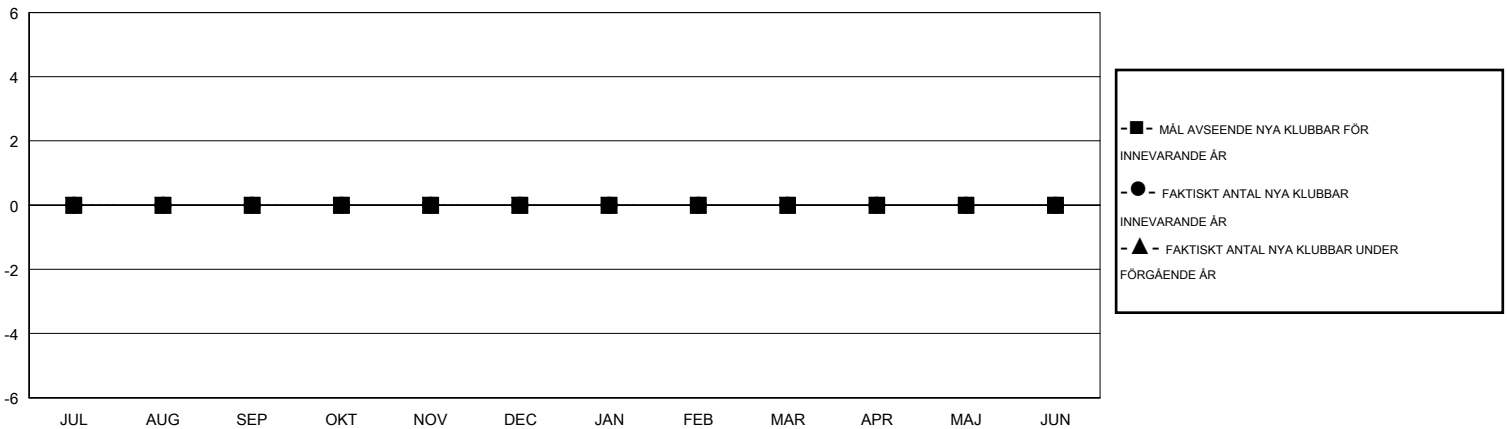

MONTHLY MEMBERSHIP PROGRESS REPORT

District 104 J

Results as of: 10/31/2016

GMT: Kenneth Persson

OMRÅDE NORWAY

GMT KO 4

Klubbar					Medlemmar				
RESULTAT FÖR 2016-2017					RESULTAT FÖR 2016-2017				
KVARTAL	MÅL AVSEENDE NYA KLUBBAR	NYA KLUBBAR	AVFÖRDA KLUBBAR	NETTOTILLVÄX T/MINSKNING	KVARTAL	MÅL AVSEENDE NYA MEDLEMMAR	CHARTER OCH TILLAGDA NYA MEDLEMMAR	AVFÖRDA MEDLEMMAR	NETTOTILLVÄX T/MINSKNING
JUL/AUG/SEP	0	0	0	0	JUL/AUG/SEP	0	4	24	-20
OKT/NOV/DEC	0	0	0	0	OKT/NOV/DEC	0	7	13	-6
JAN/FEB/MAR	0	0	0	0	JAN/FEB/MAR	16	0	0	0
APR/MAJ/JUN	0	0	0	0	APR/MAJ/JUN	-16	0	0	0

MÅL OCH FAKTISKT ANTAL NYA KLUBBAR